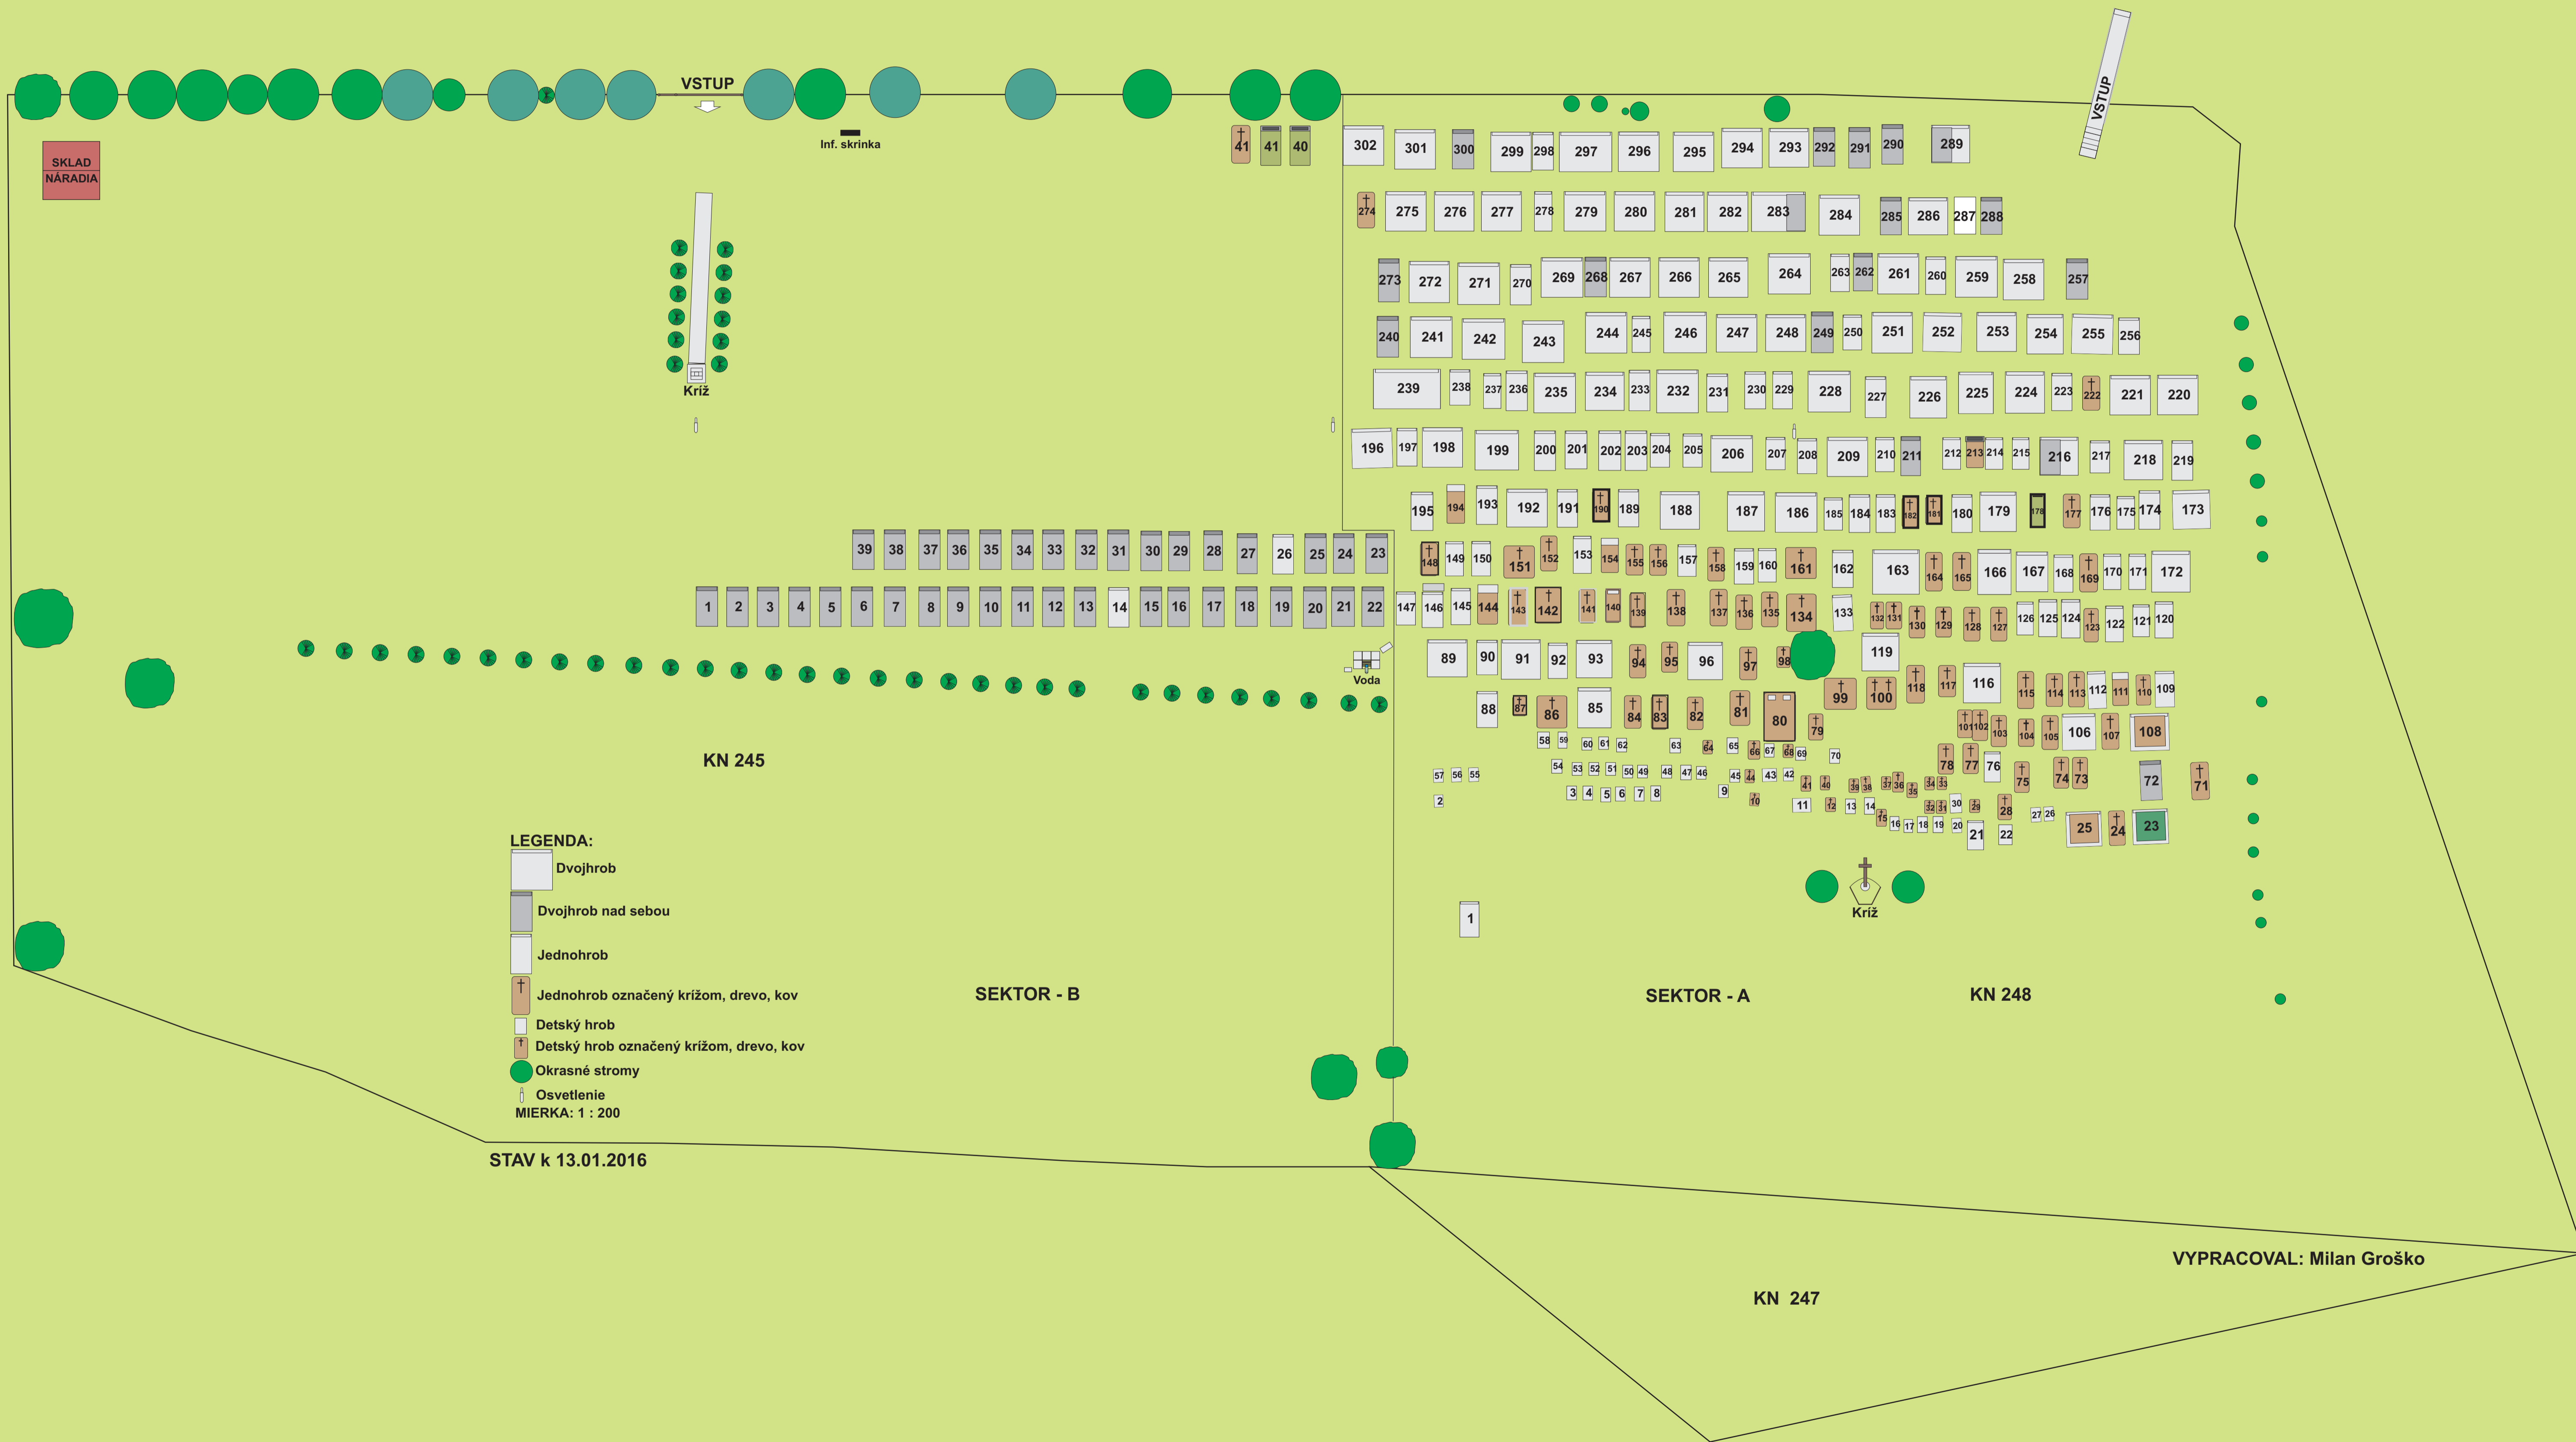

OBEC ŠIBA - SITUAČNÝ PLÁN POHREBISKA

- LEGENDA:**
- Dvojhrob
 - Dvojhrob nad sebou
 - Jednohrob
 - Jednohrob označený križom, drevo, kov
 - Detský hrob
 - Detský hrob označený križom, drevo, kov
 - Okrasné stromy
 - Osvetlenie
- MIERKA: 1 : 200

STAV k 13.01.2016

VYPRACOVAL: Milan Groško

KN 247

KN 245

KN 248